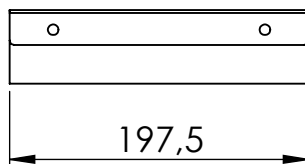

Digitales Wanddisplay TRENDLINE

Elegant wall display with a real 16/7 SAMSUNG 13 inch full HD display. Almost rimless housing made of sturdy steel. Powder coated in black and white, Ideal for promotional presentations on counters and tables. With WLAN & LAN or via USB stick to play out. Connections on the back. With external power supply.

Elegantes Wanddisplay mit einem echten 16/7 SAMSUNG 13 Zoll Full HD-Display. Fast randloses Gehäuse aus stabilem Stahl. Pulverbeschichtet in schwarz und weiss, Ideal für Werbepäsentationen auf Theken und Tischen. Mit WLAN & LAN oder über USB-Stick zu bespielen. Anschlüsse auf der Rückseite. Mit aussenliegendem Netzteil.

Digitales Wanddisplay TRENDLINE

Digitales Wanddisplay TRENDLINE

Modell	Samsung 13 Zoll
Bilddiagonale	33cm (13 Zoll)
Bildbreite	ca. 29,3cm
Auflösung	1.920 x 1.080
Leuchtstärke	300cd/m ²
Stromverbrauch	max. 27,5 W/h, Typical 13 W/h Rating 25 W/h
Abmessungen	322 x 193,5 x 28,2mm
Vesa	100 x 100
Gewicht	0,9kg
Einsatzgebiete	16 /7 Digital Signagelösung für Theken
Dauereinsatz	Ja - 16/7 Betrieb
PC / Mediaplayer	SOC (System-on-Chip der 6. Generation mit Tizen OS) Mediaplayer/ 1.7GHz Quad-Core CPU, 2,5 GB RAM DDR4 , 8GB Speicher (4,2 GB frei)
Lautsprecher	2x 5 Watt Lautsprecher integriert
Kontrast	800:1
Helligkeit	300cd
Display Colours	16,7 Mio Farben
Bildschirm	Edge LED
Fernbedienung	Mitte des Displays positionierte IR-Receiver
Anschlüsse	1x HDMI, 1 x USB Audio-In: 3,5mm Stereo-Klinke Audio-Out: 3,5mm Stereo-Klinke Netzwerk: RJ45 und WLAN