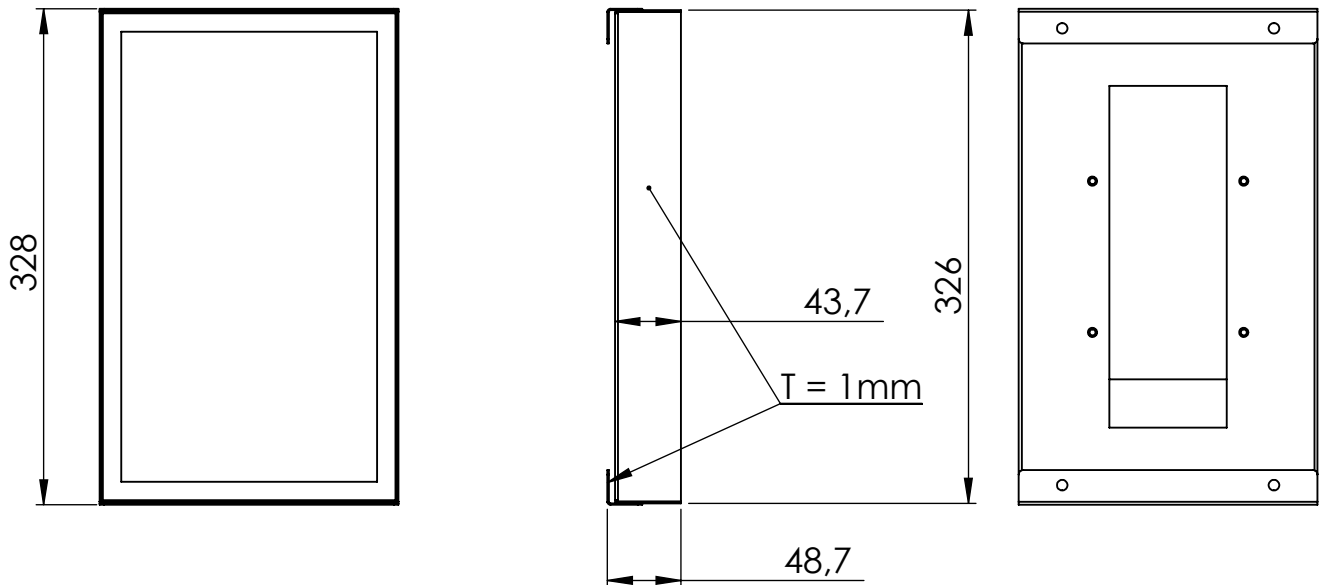

Digitales Wanddisplay TRENDLINE

Elegant wall display with a real 16/7 SAMSUNG 13 inch full HD display. Almost rimless housing made of sturdy steel. Powder coated in black and white, Ideal for promotional presentations on counters and tables. With WLAN & LAN or via USB stick to play out. Connections on the back. With external power supply.

Elegantes Wanddisplay mit einem echten 16/7 SAMSUNG 13 Zoll Full HD-Display. Fast randloses Gehäuse aus stabilem Stahl. Pulverbeschichtet in schwarz und weiss, Ideal für Werbepäsentationen auf Theken und Tischen. Mit WLAN & LAN oder über USB-Stick zu bespielen. Anschlüsse auf der Rückseite. Mit aussenliegendem Netzteil.

Digitales Wanddisplay TRENDLINE

Digitales Wanddisplay TRENDLINE

Modell	Samsung 13 Zoll
Bilddiagonale	33cm (13 Zoll)
Bildbreite	ca. 29,3cm
Auflösung	1.920 x 1.080
Leuchtstärke	300cd/m ²
Stromverbrauch	max. 27,5 W/h, Typical 13 W/h Rating 25 W/h
Abmessungen	322 x 193,5 x 28,2mm
Vesa	100 x 100
Gewicht	0,9kg
Einsatzgebiete	16 /7 Digital Signagelösung für Theken
Dauereinsatz	Ja - 16/7 Betrieb
PC / Mediaplayer	SOC (System-on-Chip der 6. Generation mit Tizen OS) Mediaplayer/ 1.7GHz Quad-Core CPU, 2,5 GB RAM DDR4 , 8GB Speicher (4,2 GB frei)
Lautsprecher	2x 5 Watt Lautsprecher integriert
Kontrast	800:1
Helligkeit	300cd
Display Colours	16,7 Mio Farben
Bildschirm	Edge LED
Fernbedienung	Mitte des Displays positionierte IR-Receiver
Anschlüsse	1x HDMI, 1 x USB Audio-In: 3,5mm Stereo-Klinke Audio-Out: 3,5mm Stereo-Klinke Netzwerk: RJ45 und WLAN